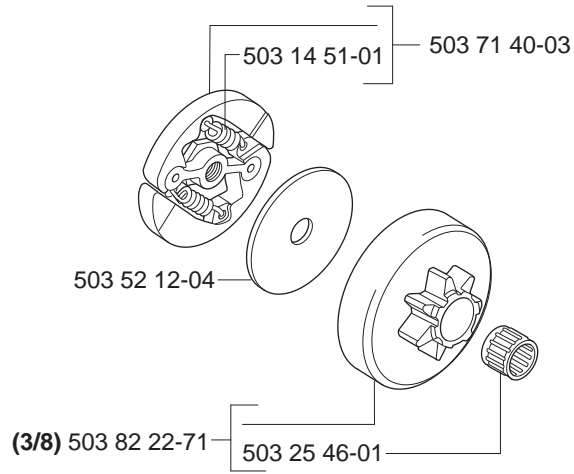

338XPT

Spare parts

Ersatzteile

Pièces détachées

Reserve onderdelen

Repuestos

Reservdelar

A

*compl 544 00 55-03

B**C**

*compl 503 79 26-04

**D**

503 96 72-01 52 μ
503 96 72-02 80 μ

503 96 71-01
503 96 71-02

**E**

J